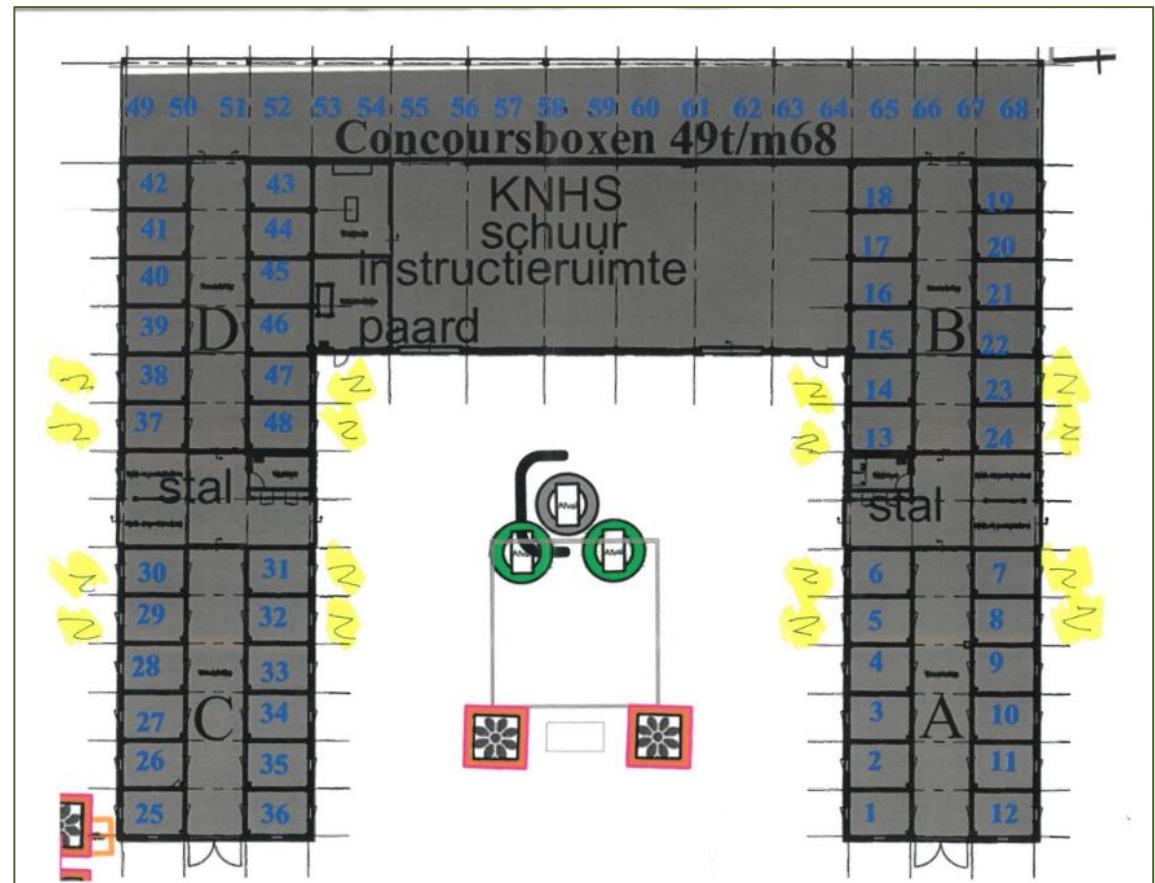

Plattegrond Sportdag stallencomplex NHC Ermelo

Legenda

- Merrie
- Hengst
- Ruin
- Z Zaagsel

Vleugel A Hengsten (o.a. VO-2^e fase)

Vleugel B Aankomst vrijdag v.a. 17u

Vleugel C Aankomst zaterdag v.a. 07.30u

Vleugel D Aankomst zaterdag v.a. 07.30u

Buitenstallen Aankomst zaterdag v.a. 07.30u

23-09 17.00 uur