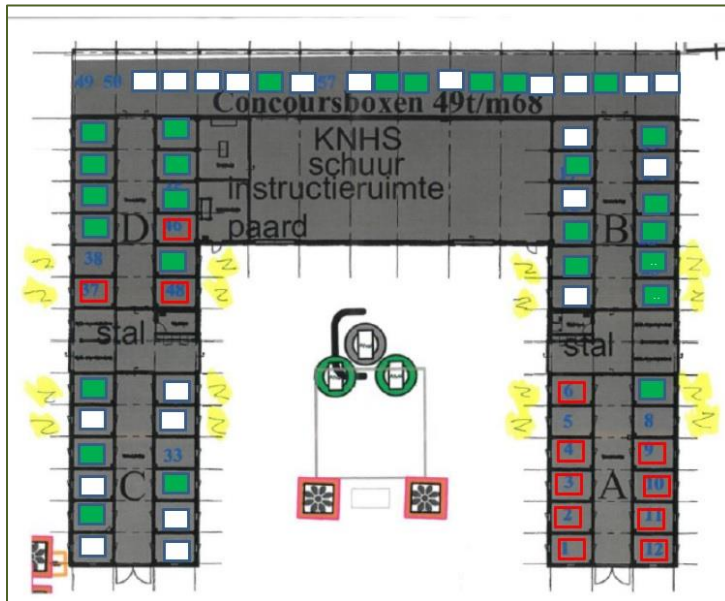

Plattegrond Sportdag stallencomplex NHC Ermelo

Legenda

- Merrie
- Hengst
- Ruin
- Z Zaagsel

Vleugel A Hengsten (o.a. VO-2^e fase)

Vleugel B Aankomst vrijdag v.a. 17u

Vleugel C Aankomst zaterdag v.a. 07.30u

Vleugel D Aankomst zaterdag v.a. 07.30u

Buitenstallen Aankomst zaterdag v.a. 07.30u

23-09 17.00 uur